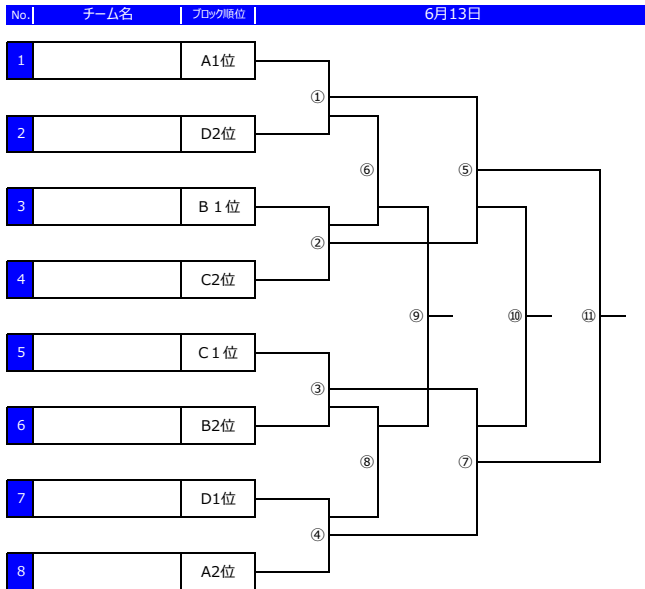

皆川スポーツカップ 第38回 鶴岡田川地区サッカースポーツ少年団4年生大会
決勝トーナメント6/13(日)

月日	会場	試合番号、開始時間等	対戦チーム	主審・予備審	
###	庄内町サッカー場A 総合体育館側	一回戦 ① 9:30	A1位	D2位	③
		一回戦 ③ 10:10	B1位	C2位	①
		準決勝 ⑤ 10:50	①の勝者	②の勝者	③④敗者
		準決勝 ⑦ 11:30	③の勝者	④の勝者	①②敗者
		三決 ⑩ 12:50	⑤の敗者	⑦の敗者	⑥⑧敗者
		決勝 ⑪ 13:30	⑤の勝者	⑦の勝者	協会

月日	会場	試合番号、開始時間等	対戦チーム	主審・予備審	
###	庄内町サッカー場B トイレ側	一回戦 ② 9:30	C1位	B2位	④
		一回戦 ④ 10:10	D1位	A2位	②
		敗者戦 ⑥ 10:50	①の敗者	②の敗者	③④勝者
		敗者戦 ⑧ 11:30	③の敗者	④の敗者	①②勝者
		五決 ⑨ 12:50	⑥の勝者	⑧の勝者	協会

※山形県大会出場枠 5

1位： 2位： 3位： 4位： 5位：